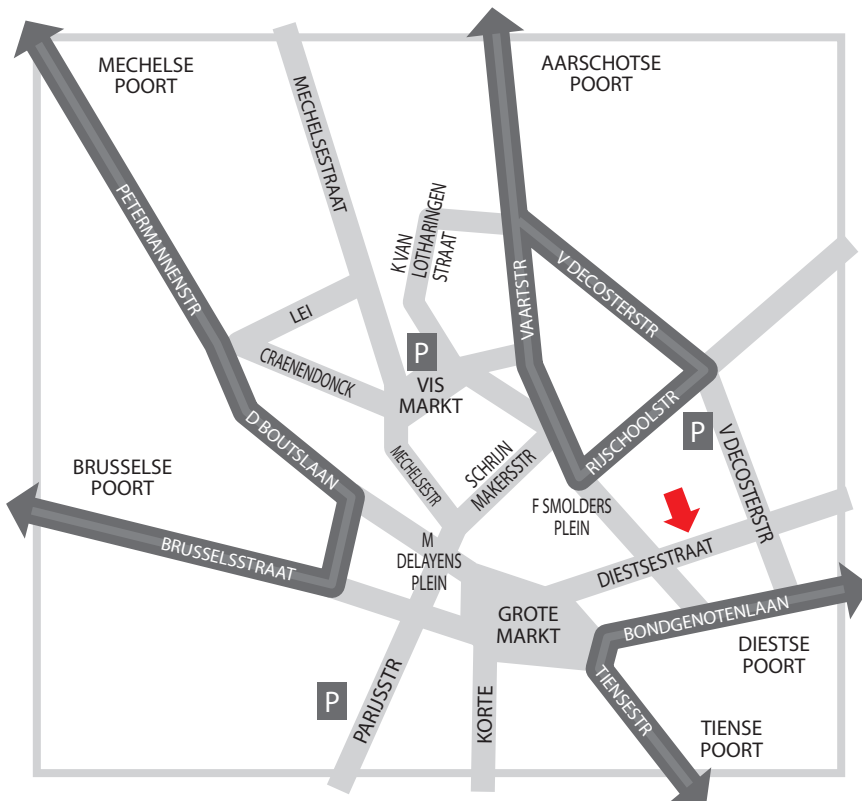

Meer info nodig?

Bel 0497/64.94.52 of mail

ria@beeldbeeld.be

Er is een expo-shop waar de bezoeker strips, boeken en prenten van Ever Meulen kunnen kopen.

Locatie:

Tweebronnen, Diestsestraat 49, B-3000 Leuven