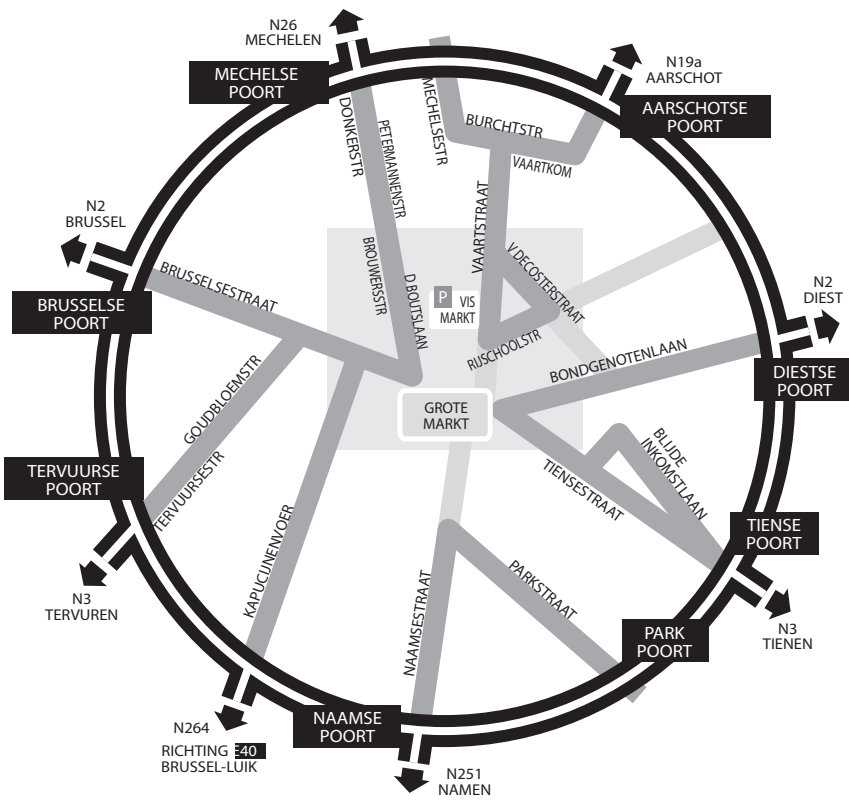

Standaard toegangsprijs: 5,00 euro

Toegangsprijs voor kaarthouders bibliotheek Tweebronnen: 4,00 euro

Toegangsprijs voor studenten, leerkrachten en 60+ : 3,00 euro

Groepsbezoeken (+10 pp): 3,00 euro pp

Geleide bezoeken (max 20 personen) 3 euro pp + 30 euro per groep

Meer info nodig?

Bel 0497/64.94.52 of mail

ria@beeldbeeld.be

Er is een expo-shop waar de bezoeker strips, boeken en prenten van Ever Meulen kunnen kopen.

Locatie:

Tweebronnen, Diestsestraat 49, B-3000 Leuven